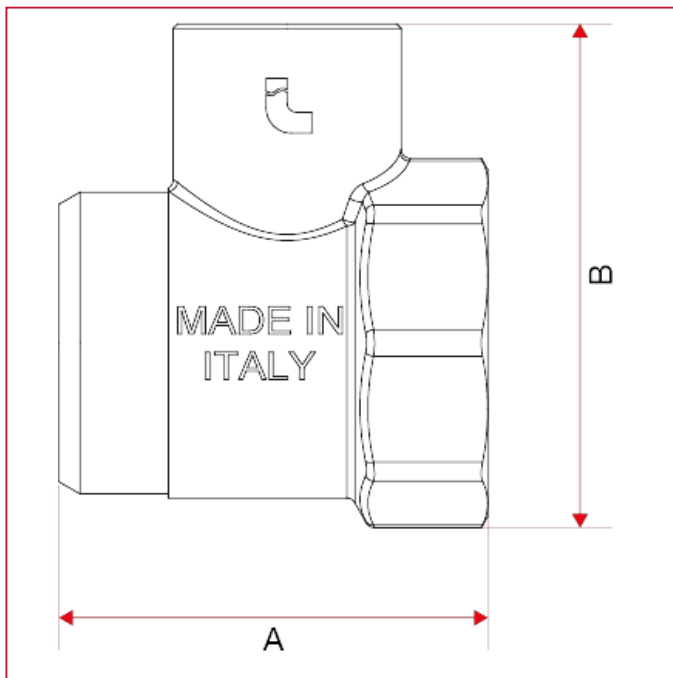

## 分水器配件

### 492 温度计配件

#### 总尺寸

	1"
A	47
B	55,5
Kg/cm2 bar	10
LBS - psi	145