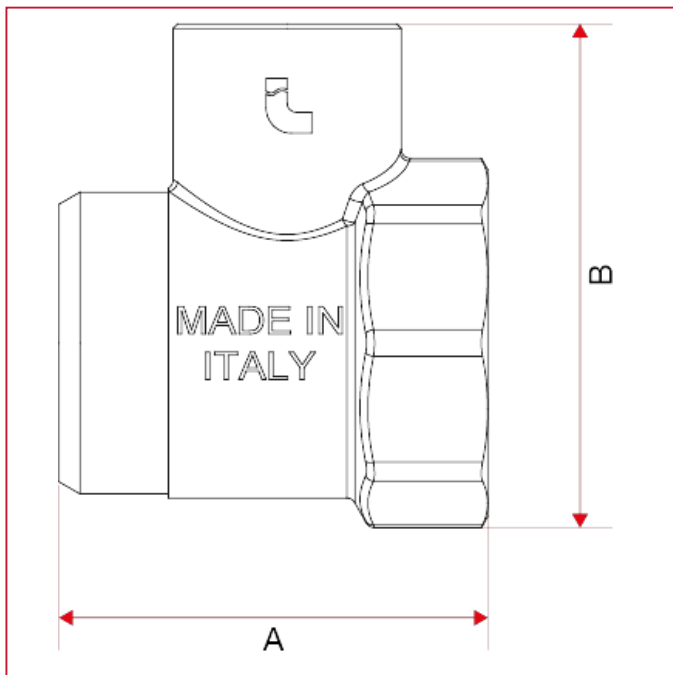

#### ГАБАРИТНЫЕ РАЗМЕРЫ

	1"
A	47
B	55,5
Kg/cm <sup>2</sup> bar	10
LBS - psi	145