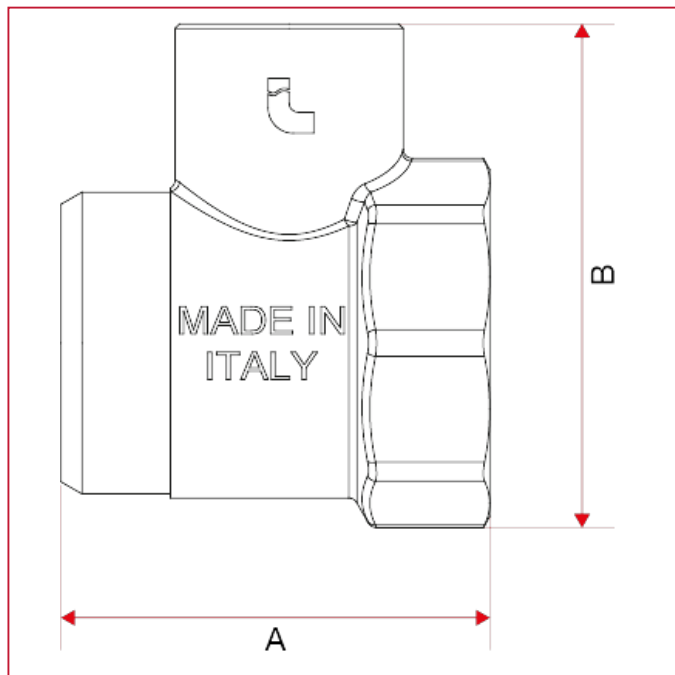

ACCESSORI PER COLLETTORI

492 Raccordo portatermometro

INGOMBRI

	1"
A	47
B	55,5
Kg/cm ² bar	10
LBS - psi	145