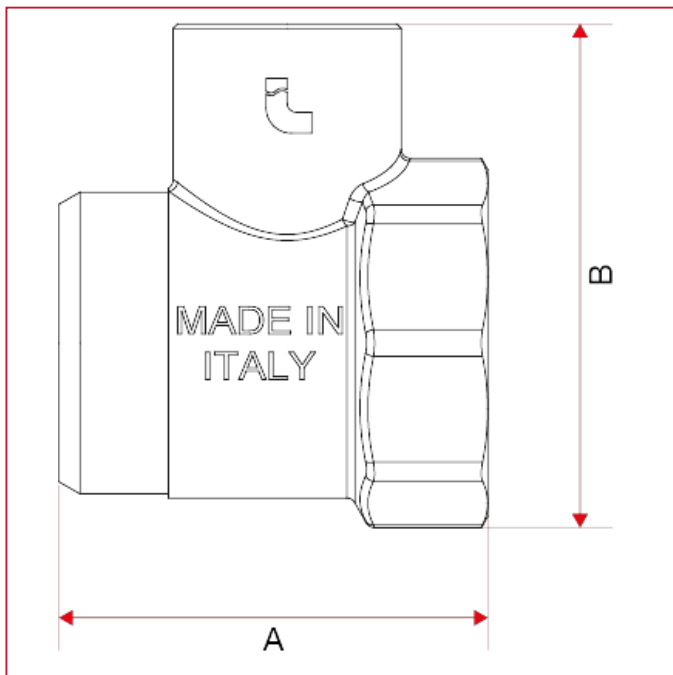

ACCESSOIRES POUR COLLECTEURS

492 Raccord porte-thermomètre

DIMENSIONS

	1"
A	47
B	55,5
Kg/cm ² bar	10
LBS - psi	145