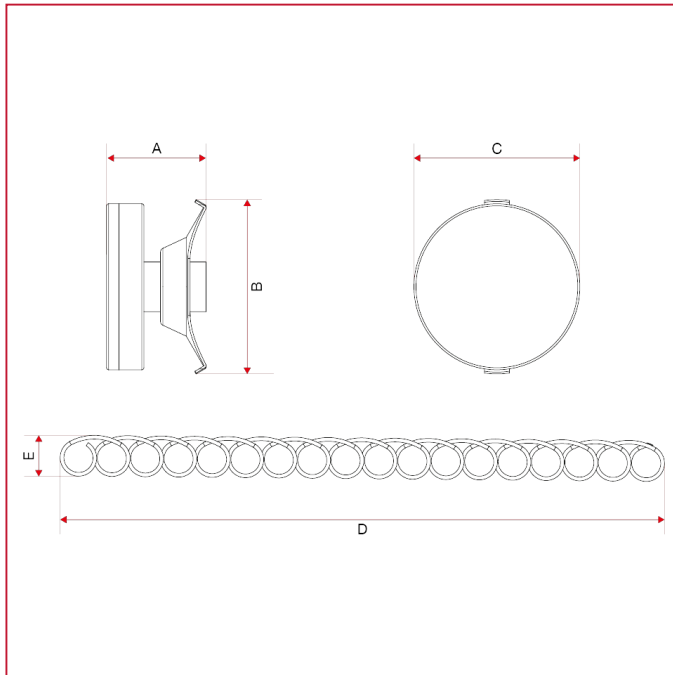

## 分水器配件

### 492N 表面温度计

#### 总尺寸

A	19,5
B	42
C	40,5
D	125
E	10,5