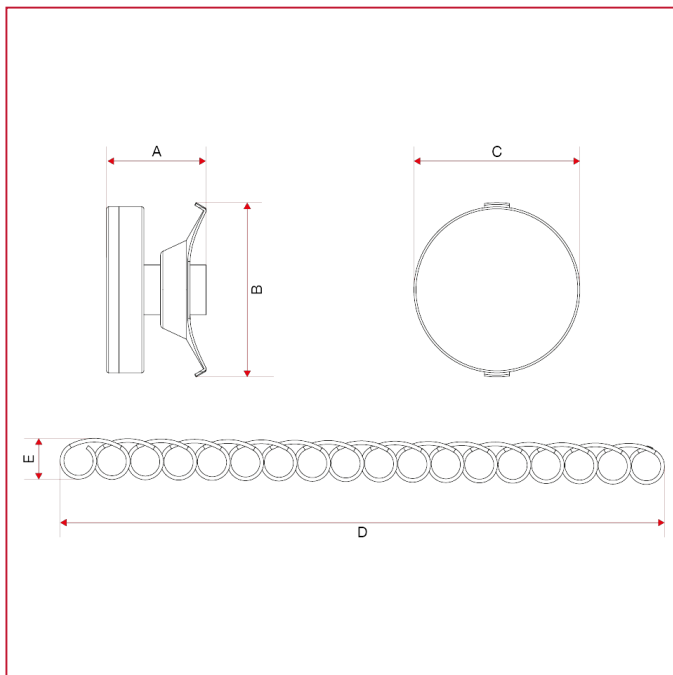

ACCESSORI PER COLLETTORI

492N Termometro a contatto

INGOMBRI

A	19,5
B	42
C	40,5
D	125
E	10,5