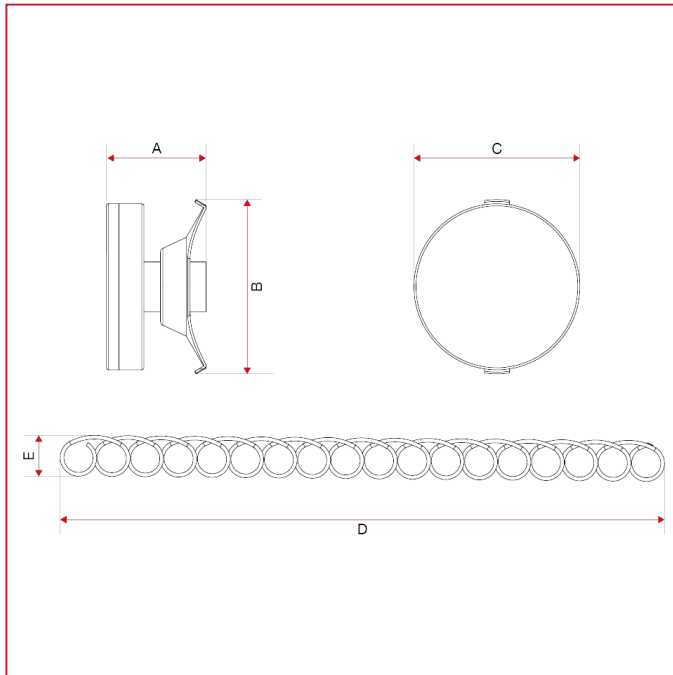

ACCESSOIRES POUR COLLECTEURS

492N Thermomètre à contact

DIMENSIONS

A	19,5
B	42
C	40,5
D	125
E	10,5