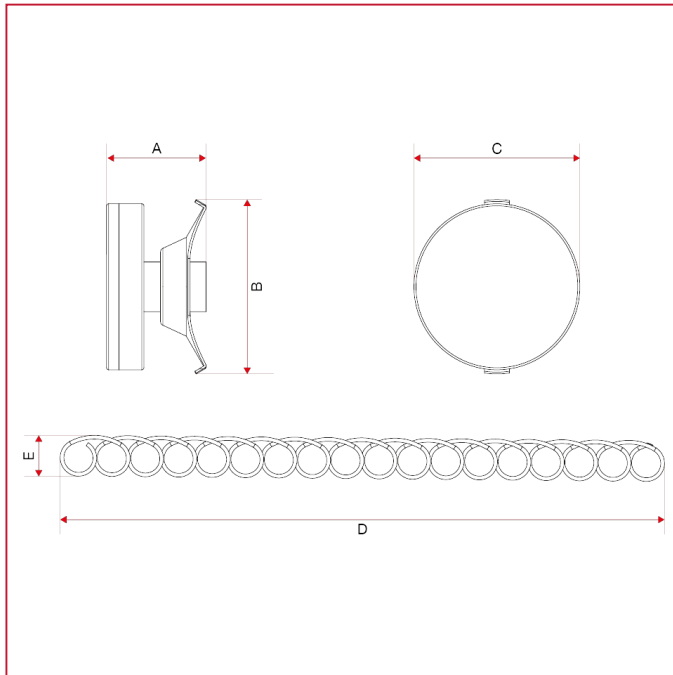

ACCESORIOS PARA COLECTORES

492N Termómetro de contacto

Dimensiones totales

A	19,5
B	42
C	40,5
D	125
E	10,5