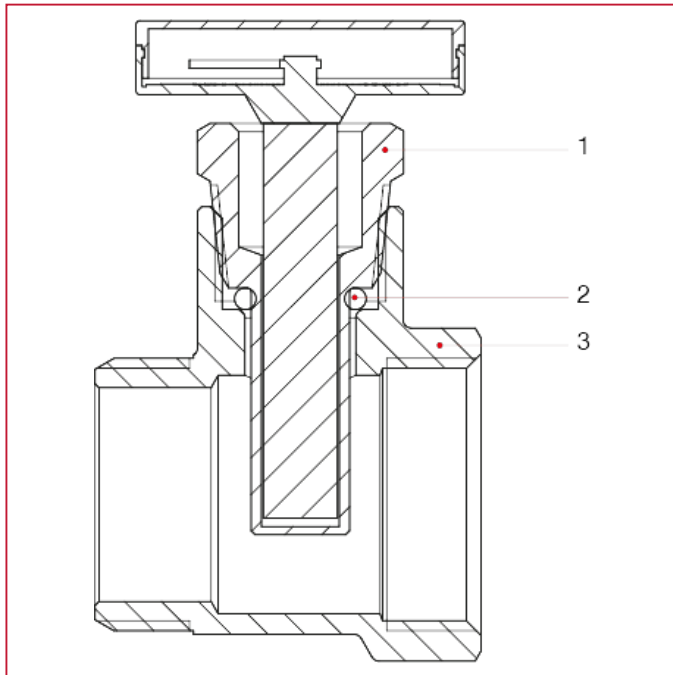

## 分水器配件

### 492C 温度计配套的温度计连接件

#### 材料

位置	产品说明	N.	材料
1	温度计	1	黄铜 CW614N
2	O 型圈	1	NBR
3	主体	1	黄铜镀镍 CW617N