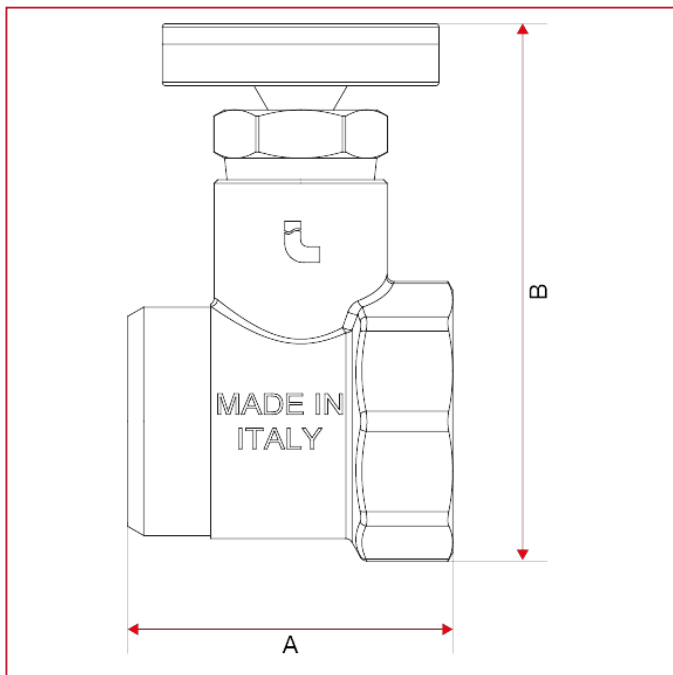

分水器配件

492C 温度计配套的温度计连接件

总尺寸

	1"
A	47
B	78
Kg/cm ² bar	10
LBS - psi	145