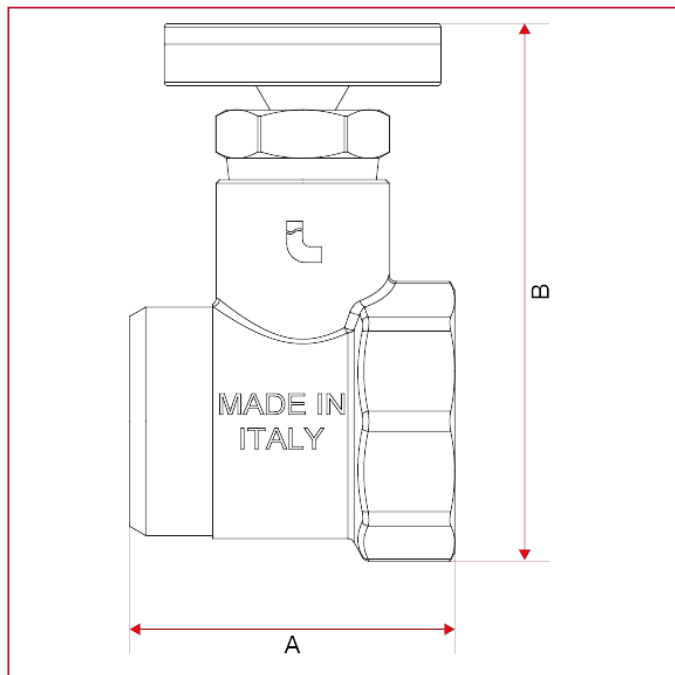

ACCESSORI PER COLLETTORI

492C Raccordo portatermometro completo di termometro

INGOMBRI

	1"
A	47
B	78
Kg/cm ² bar	10
LBS - psi	145