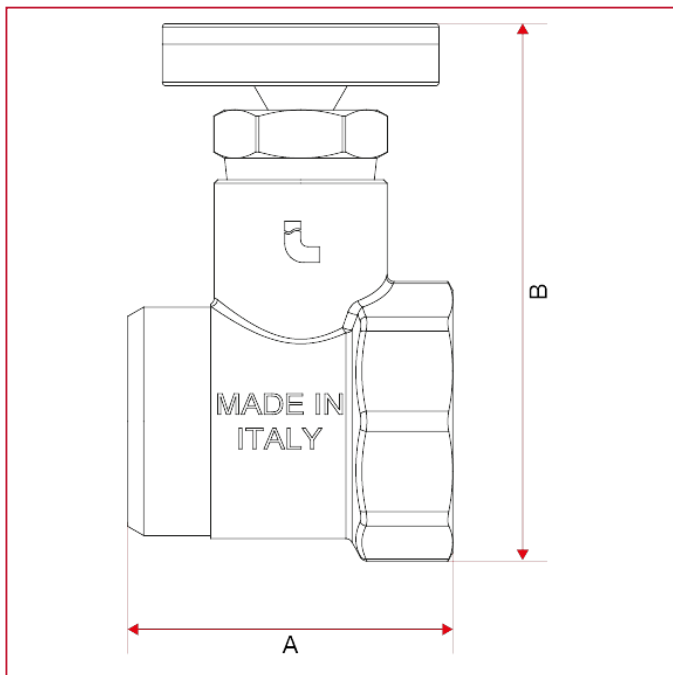

ACCESSOIRES POUR COLLECTEURS

492C Raccord porte-thermomètre avec thermomètre

DIMENSIONS

	1"
A	47
B	78
Kg/cm ² bar	10
LBS - psi	145