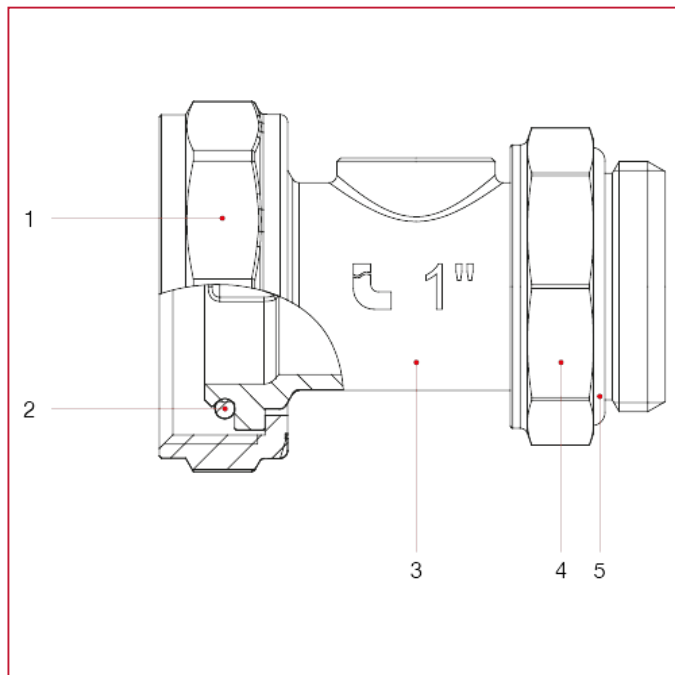

分水器配件

492B 温度计连接件

规格 1" 材料

位置	产品说明	N.	材料
1	螺母	1	黄铜镀镍 CW617N
2	O 型圈	1	NBR
3	温度计配件	1	黄铜镀镍 CW617N
4	螺母	1	黄铜镀镍 CW617N
5	O 型圈	1	NBR

分水器配件

规格 1"1/4 材料

位置	产品说明	N.	材料
1	螺母	1	黄铜镀镍 CW617N
2	O 型圈	1	NBR
3	温度计配件	1	黄铜镀镍 CW617N
4	螺母	1	黄铜镀镍 CW617N
5	O 型圈	1	NBR