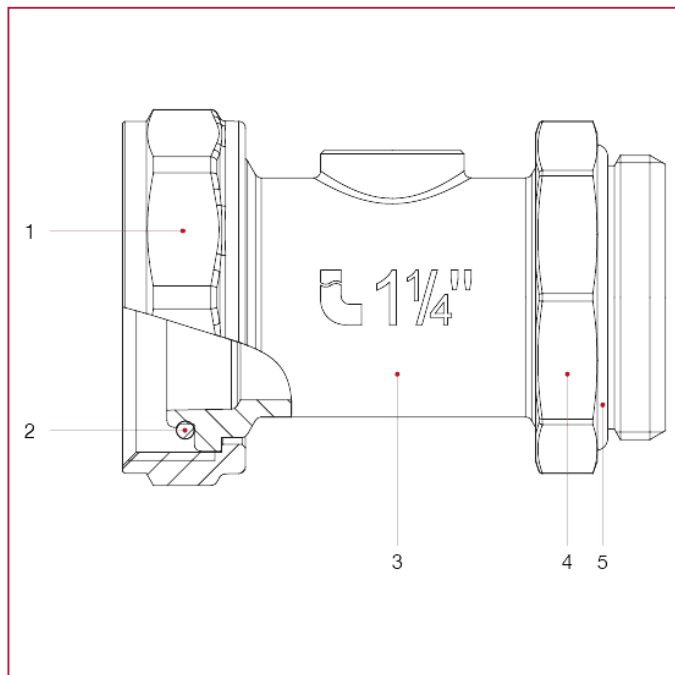

分水器配件

492B 温度计连接件

规格 1" 材料

位置	产品说明	N.	材料
1	螺母	1	黄铜镀镍 CW617N
2	O 型圈	1	NBR
3	温度计配件	1	黄铜镀镍 CW617N
4	螺母	1	黄铜镀镍 CW617N
5	O 型圈	1	NBR

分水器配件

规格 1"1/4 材料

位置	产品说明	N.	材料
1	螺母	1	黄铜镀镍 CW617N
2	O 型圈	1	NBR
3	温度计配件	1	黄铜镀镍 CW617N
4	螺母	1	黄铜镀镍 CW617N
5	O 型圈	1	NBR