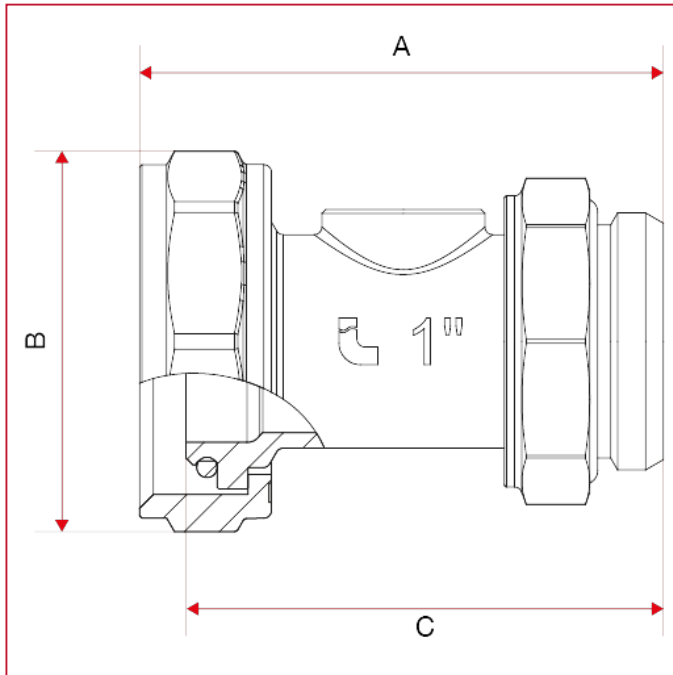

分水器配件

492B 温度计连接件

总尺寸

	1"	1"1/4
A	67,5	79,5
B	49	55
C	61,5	73
Kg/cm ² bar	10	10
LBS - psi	145	145