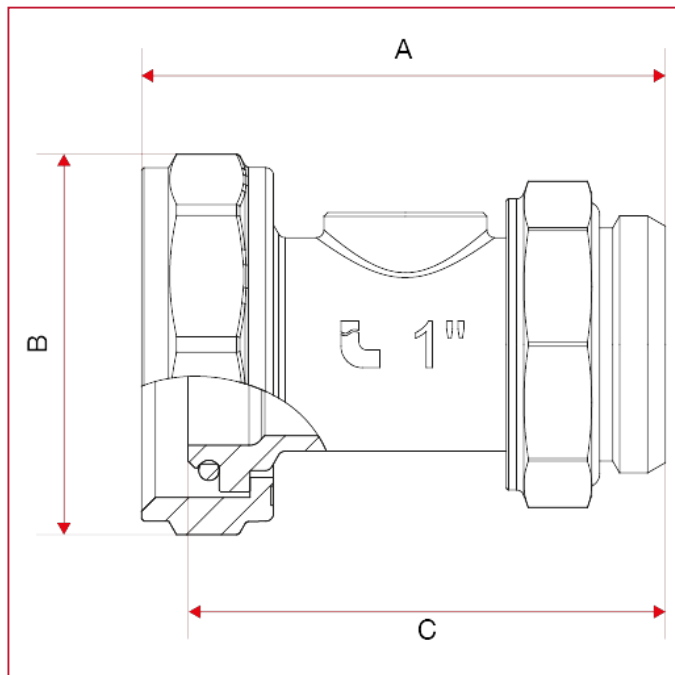

ACCESSOIRES POUR COLLECTEURS

492B Raccord porte-thermomètre orientable

DIMENSIONS

	1"	1"1/4
A	67,5	79,5
B	49	55
C	61,5	73
Kg/cm ² bar	10	10
LBS - psi	145	145