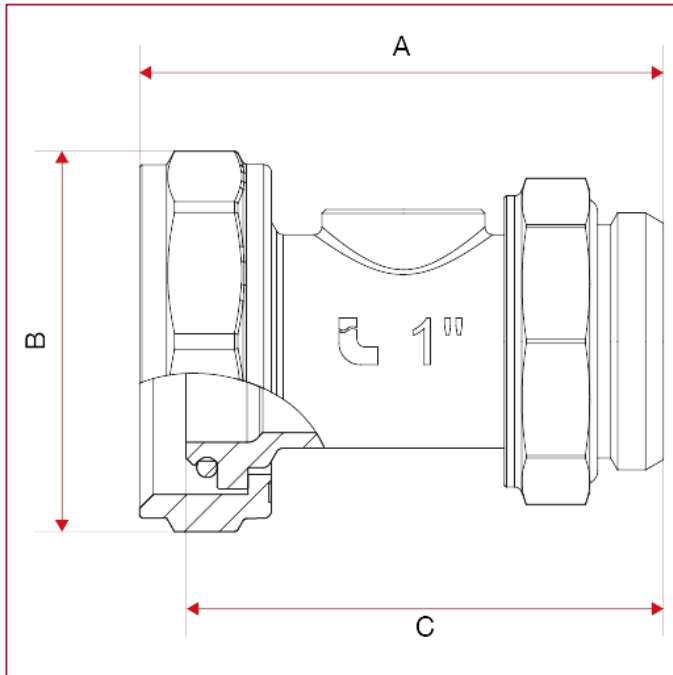

ACCESORIOS PARA COLECTORES

492B Racor portatermómetro orientable

Dimensiones totales

	1"	1"1/4
A	67,5	79,5
B	49	55
C	61,5	73
Kg/cm ² bar	10	10
LBS - psi	145	145