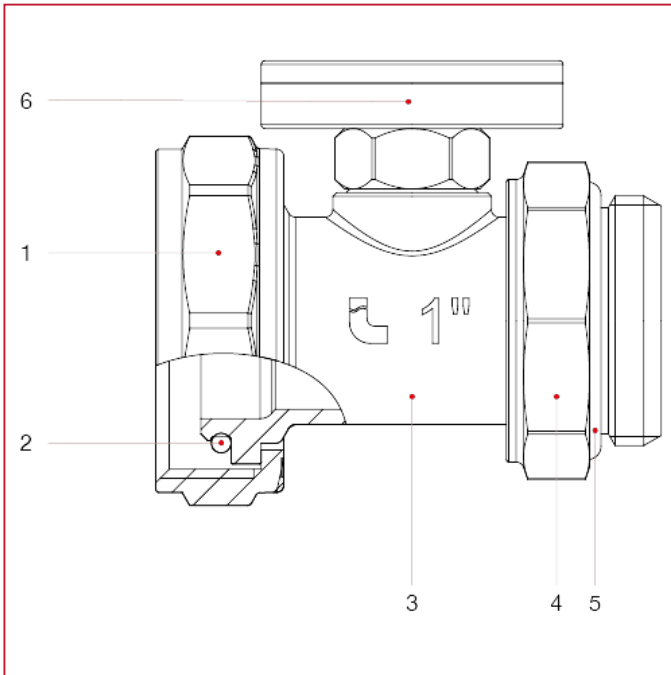

分水器配件

492BC 温度计配套的温度计连接件

规格 1" 材料

位置	产品说明	N.	材料
1	螺母	1	黄铜镀镍 CW617N
2	O 型圈	1	NBR
3	温度计配件	1	黄铜镀镍 CW617N
4	螺母	1	黄铜镀镍 CW617N
5	O 型圈	1	NBR
6	温度计	1	黄铜 CW614N

分水器配件

规格 1"1/4 材料

位置	产品说明	N.	材料
1	螺母	1	黄铜镀镍 CW617N
2	O 型圈	1	NBR
3	温度计配件	1	黄铜镀镍 CW617N
4	螺母	1	黄铜镀镍 CW617N
5	O 型圈	1	NBR
6	温度计	1	黄铜 CW614N