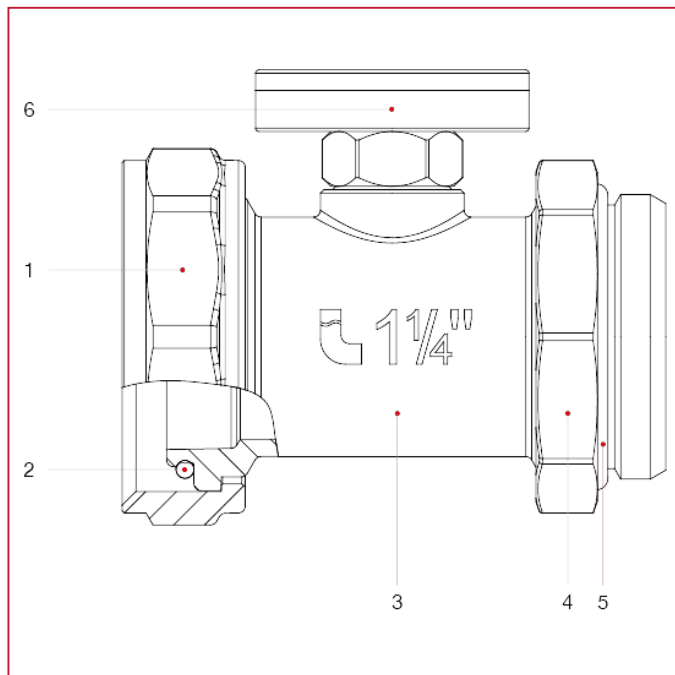

分水器配件

492BC 温度计配套的温度计连接件

规格 1" 材料

位置	产品说明	N.	材料
1	螺母	1	黄铜镀镍 CW617N
2	O 型圈	1	NBR
3	温度计配件	1	黄铜镀镍 CW617N
4	螺母	1	黄铜镀镍 CW617N
5	O 型圈	1	NBR
6	温度计	1	黄铜 CW614N

分水器配件

规格 1"1/4 材料

位置	产品说明	N.	材料
1	螺母	1	黄铜镀镍 CW617N
2	O 型圈	1	NBR
3	温度计配件	1	黄铜镀镍 CW617N
4	螺母	1	黄铜镀镍 CW617N
5	O 型圈	1	NBR
6	温度计	1	黄铜 CW614N