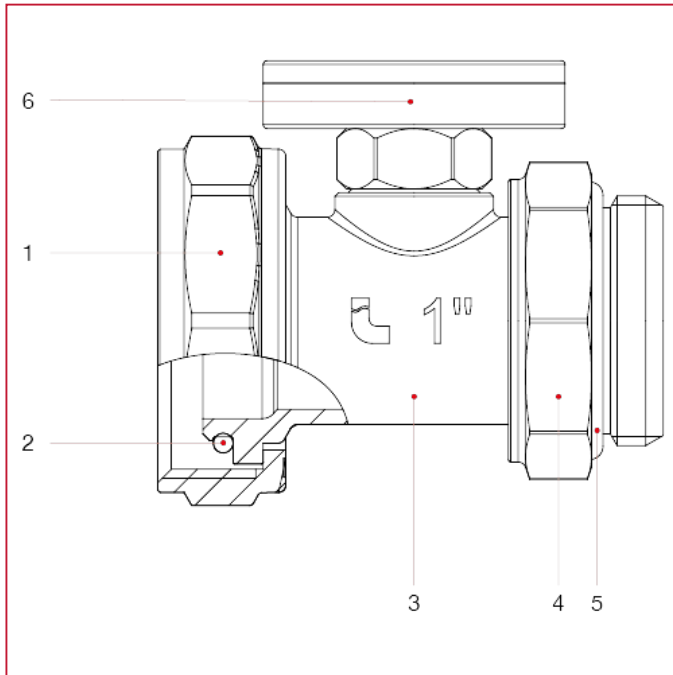

ACCESSORI PER COLLETTORI

492BC Raccordo portatermometro orientabile con termometro

MATERIALI misura 1"

POS.	DESCRIZIONE	N.	MATERIALE
1	Dado	1	Ottone nichelato CW617N
2	O-ring	1	NBR
3	Raccordo portatermometro	1	Ottone nichelato CW617N
4	Dado	1	Ottone nichelato CW617N
5	O-ring	1	NBR
6	Termometro	1	Ottone CW614N

ACCESSORI PER COLLETTORI

MATERIALI misura 1"1/4

POS.	DESCRIZIONE	N.	MATERIALE
1	Dado	1	Ottone nichelato CW617N
2	O-ring	1	NBR
3	Raccordo portatermometro	1	Ottone nichelato CW617N
4	Dado	1	Ottone nichelato CW617N
5	O-ring	1	NBR
6	Termometro	1	Ottone CW614N