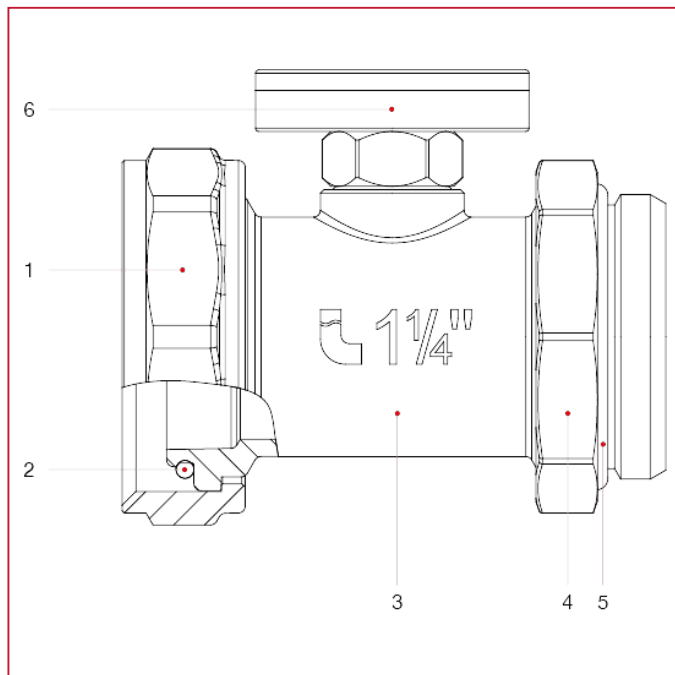

ACCESSORI PER COLLETTORI

492BC Raccordo portatermometro orientabile con termometro

MATERIALI misura 1"

POS.	DESCRIZIONE	N.	MATERIALE
1	Dado	1	Ottone nichelato CW617N
2	O-ring	1	NBR
3	Raccordo portatermometro	1	Ottone nichelato CW617N
4	Dado	1	Ottone nichelato CW617N
5	O-ring	1	NBR
6	Termometro	1	Ottone CW614N

ACCESSORI PER COLLETTORI

MATERIALI misura 1"1/4

POS.	DESCRIZIONE	N.	MATERIALE
1	Dado	1	Ottone nichelato CW617N
2	O-ring	1	NBR
3	Raccordo portatermometro	1	Ottone nichelato CW617N
4	Dado	1	Ottone nichelato CW617N
5	O-ring	1	NBR
6	Termometro	1	Ottone CW614N