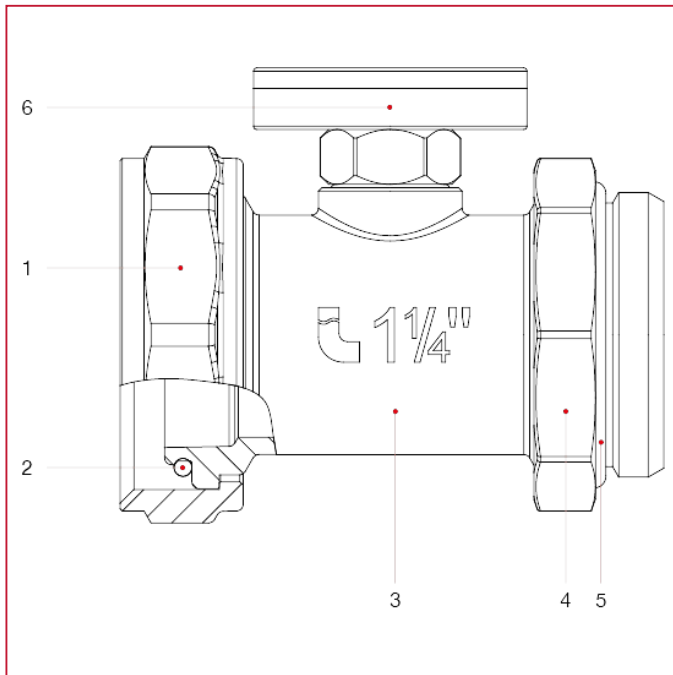

ZUBEHÖRE FÜR VORMONTIERTE HEIZKREISVERTEILER

492BC Drehbarer Thermometerstutzen mit Thermometer

WERKSTOFFE Größe 1"

NUM.	BESCHREIBUNG	Qt	MATERIALIEN
1	Mutter	1	Vernickeltes Messing CW617N
2	O-Ring	1	NBR
3	Thermometeranschluss	1	Vernickeltes Messing CW617N
4	Mutter	1	Vernickeltes Messing CW617N
5	O-Ring	1	NBR
6	Thermometer	1	Messing CW614N

ZUBEHÖRE FÜR VORMONTIERTE HEIZKREISVERTEILER

WERKSTOFFE Größe 1"1/4

NUM.	BESCHREIBUNG	Qt	MATERIALIEN
1	Mutter	1	Vernickeltes Messing CW617N
2	O-Ring	1	NBR
3	Thermometeranschluss	1	Vernickeltes Messing CW617N
4	Mutter	1	Vernickeltes Messing CW617N
5	O-Ring	1	NBR
6	Thermometer	1	Messing CW614N