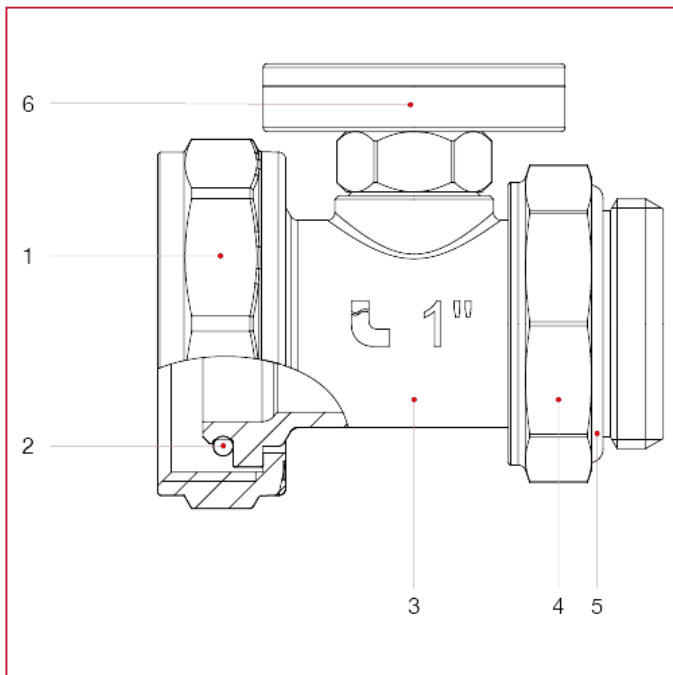

ZUBEHÖRE FÜR VORMONTIERTE HEIZKREISVERTEILER

492BC Drehbarer Thermometerstutzen mit Thermometer

WERKSTOFFE Größe 1"

NUM.	BESCHREIBUNG	Qt	MATERIALIEN
1	Mutter	1	Vernickeltes Messing CW617N
2	O-Ring	1	NBR
3	Thermometeranschluss	1	Vernickeltes Messing CW617N
4	Mutter	1	Vernickeltes Messing CW617N
5	O-Ring	1	NBR
6	Thermometer	1	Messing CW614N

ZUBEHÖRE FÜR VORMONTIERTE HEIZKREISVERTEILER

WERKSTOFFE Größe 1"1/4

NUM.	BESCHREIBUNG	Qt	MATERIALIEN
1	Mutter	1	Vernickeltes Messing CW617N
2	O-Ring	1	NBR
3	Thermometeranschluss	1	Vernickeltes Messing CW617N
4	Mutter	1	Vernickeltes Messing CW617N
5	O-Ring	1	NBR
6	Thermometer	1	Messing CW614N