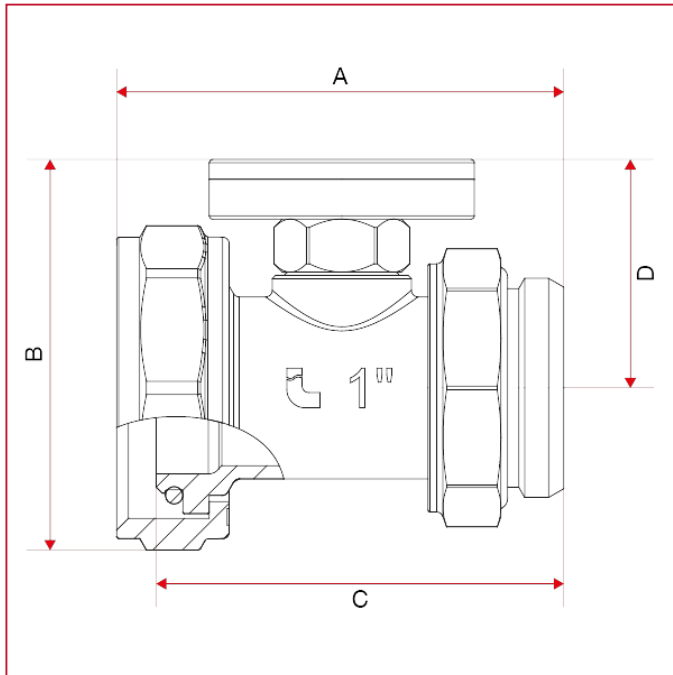

分水器配件

492BC 温度计配套的温度计连接件

总尺寸

	1"	1"1/4
A	67,5	79,5
B	49	55
C	61,5	73
D	34,5	39
Kg/cm ² bar	10	10
LBS - psi	145	145