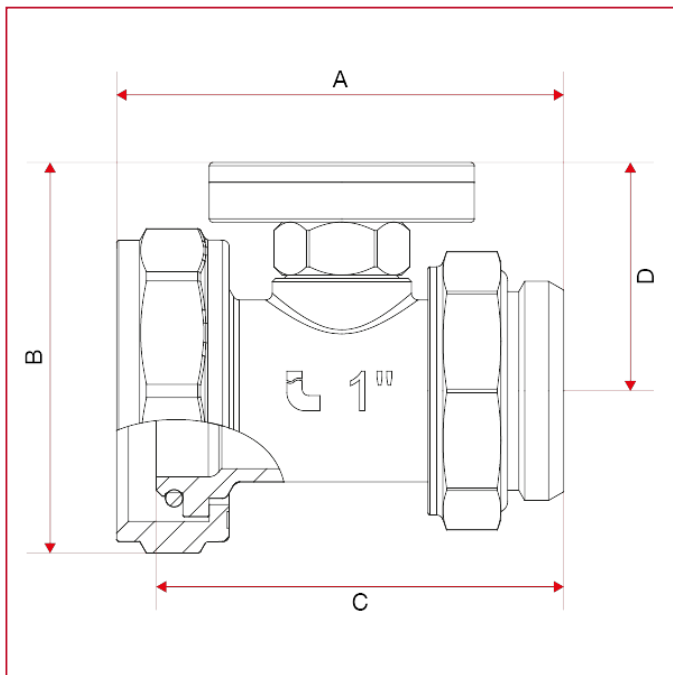

ПРИНАДЛЕЖНОСТИ ДЛЯ КОЛЛЕКТОРОВ

492BC Муфта для термометра в комплекте с термометром

ГАБАРИТНЫЕ РАЗМЕРЫ

	1"	1"1/4
A	67,5	79,5
B	49	55
C	61,5	73
D	34,5	39
Kg/cm2 bar	10	10
LBS - psi	145	145