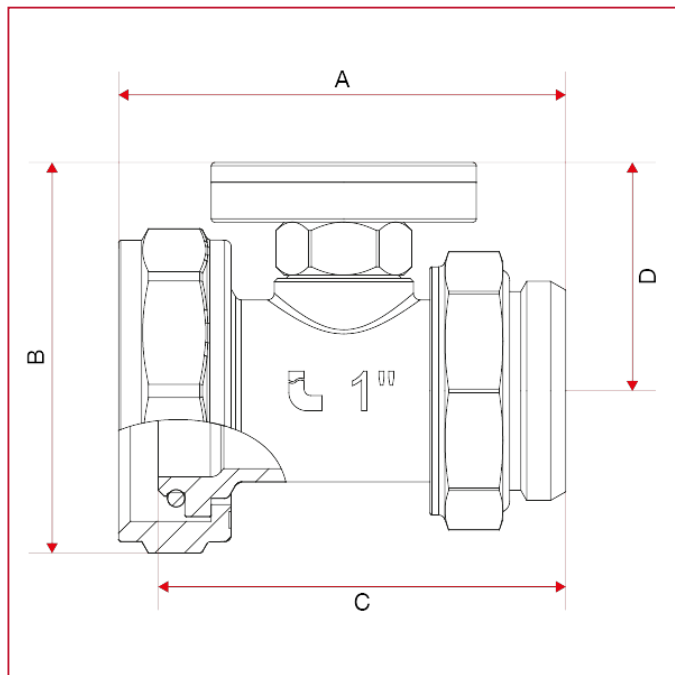

ACCESSORI PER COLLETTORI

492BC Raccordo portatermometro orientabile con termometro

INGOMBRI

	1"	1"1/4
A	67,5	79,5
B	49	55
C	61,5	73
D	34,5	39
Kg/cm ² bar	10	10
LBS - psi	145	145