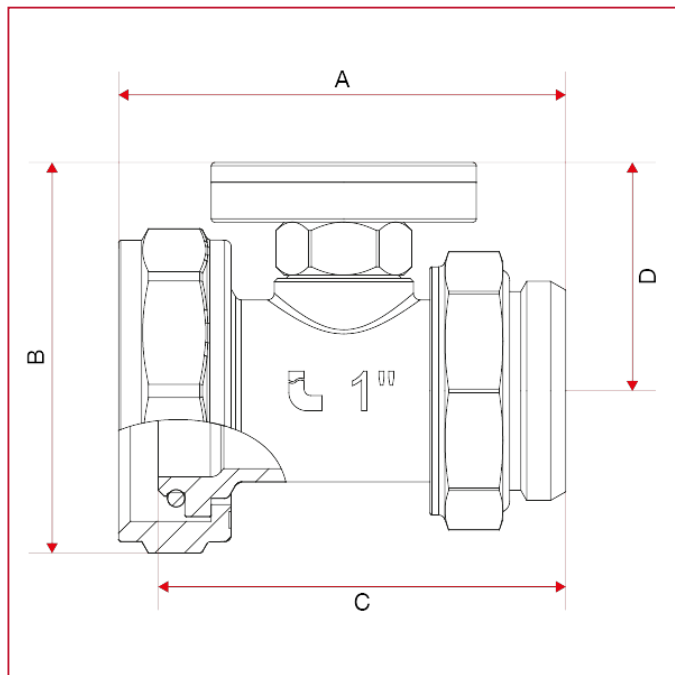

ACCESSOIRES POUR COLLECTEURS

492BC Embout porte-thermomètre orientable avec thermomètre

DIMENSIONS

	1"	1"1/4
A	67,5	79,5
B	49	55
C	61,5	73
D	34,5	39
Kg/cm ² bar	10	10
LBS - psi	145	145