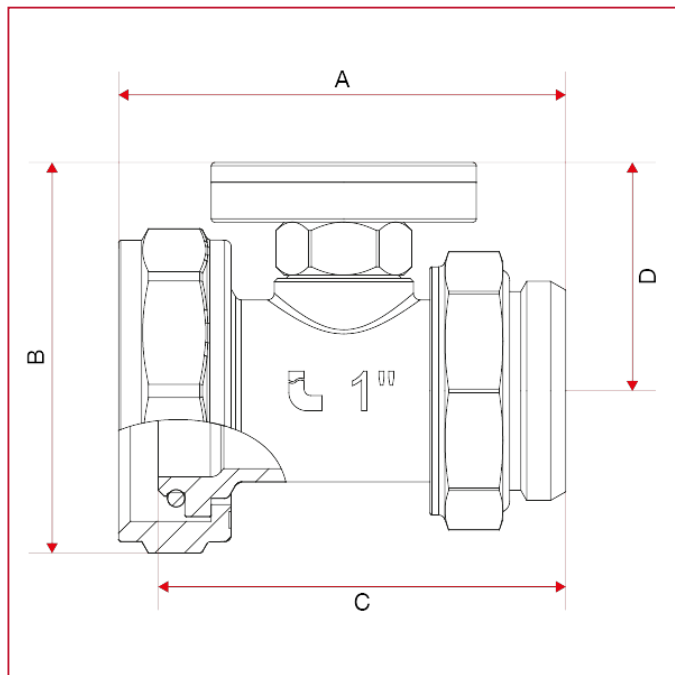

ACCESORIOS PARA COLECTORES

492BC Racor portatermómetro orientable con termómetro

Dimensiones totales

	1"	1"1/4
A	67,5	79,5
B	49	55
C	61,5	73
D	34,5	39
Kg/cm2 bar	10	10
LBS - psi	145	145