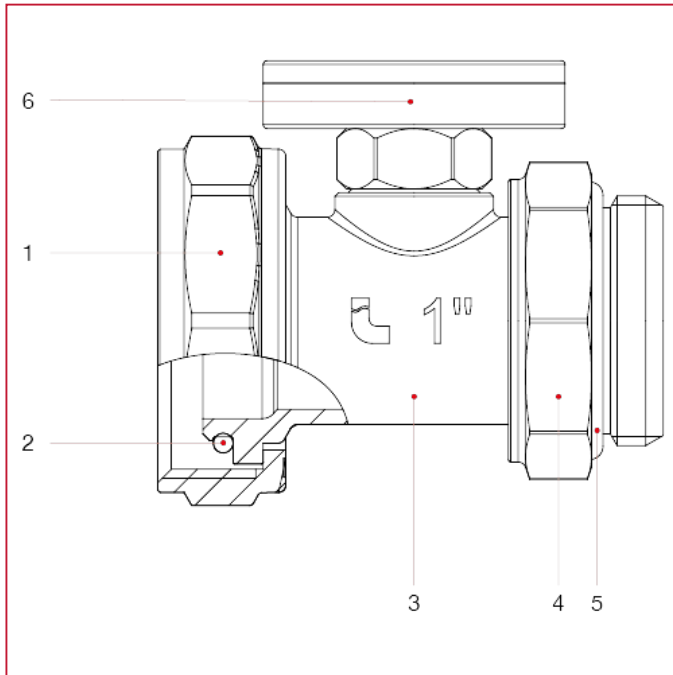

## 全通径球阀：IDEAL

### 492BC 温度计配套的温度计连接件

规格 1" 材料

位置	产品说明	N.	材料
1	螺母	1	黄铜镀镍 CW617N
2	O 型圈	1	NBR
3	温度计配件	1	黄铜镀镍 CW617N
4	螺母	1	黄铜镀镍 CW617N
5	O 型圈	1	NBR
6	温度计	1	黄铜 CW614N

## 全通径球阀：IDEAL

规格 1"1/4 材料

位置	产品说明	N.	材料
1	螺母	1	黄铜镀镍 CW617N
2	O 型圈	1	NBR
3	温度计配件	1	黄铜镀镍 CW617N
4	螺母	1	黄铜镀镍 CW617N
5	O 型圈	1	NBR
6	温度计	1	黄铜 CW614N