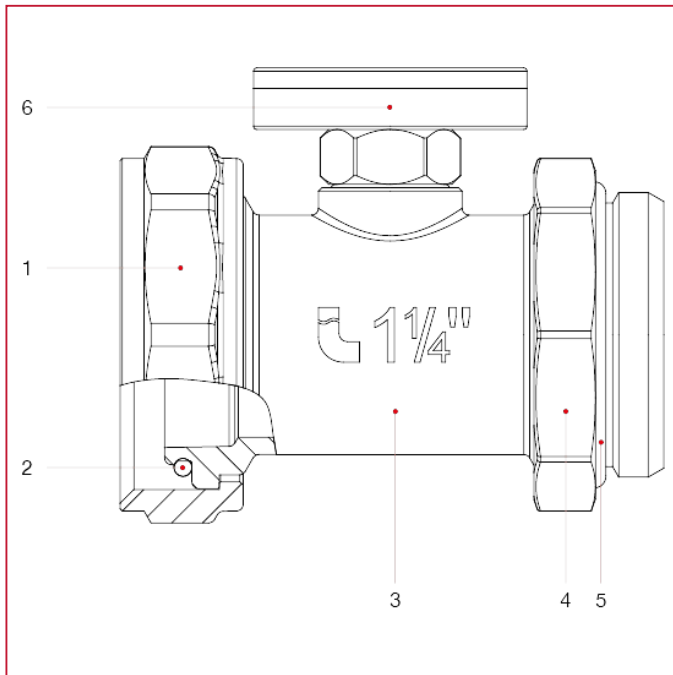

### 492BC 温度计配套的温度计连接件

规格 1" 材料

位置	产品说明	N.	材料
1	螺母	1	黄铜镀镍 CW617N
2	O 型圈	1	NBR
3	温度计配件	1	黄铜镀镍 CW617N
4	螺母	1	黄铜镀镍 CW617N
5	O 型圈	1	NBR
6	温度计	1	黄铜 CW614N

## 全通径球阀：IDEAL

规格 1"1/4 材料

位置	产品说明	N.	材料
1	螺母	1	黄铜镀镍 CW617N
2	O 型圈	1	NBR
3	温度计配件	1	黄铜镀镍 CW617N
4	螺母	1	黄铜镀镍 CW617N
5	O 型圈	1	NBR
6	温度计	1	黄铜 CW614N