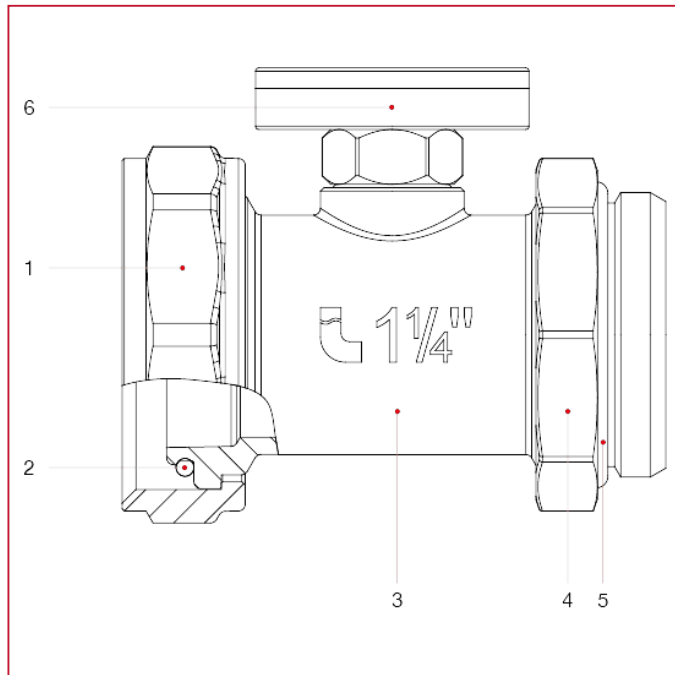

### МАТЕРИАЛЫ размер 1"

N.	ОПИСАНИЕ	КО Л.	МАТЕРИАЛ
1	Гайка	1	Никелированная латунь CW617N
2	Уплотнительное кольцо	1	БНК
3	Фитинг держателя термометра	1	Никелированная латунь CW617N
4	Гайка	1	Никелированная латунь CW617N
5	Уплотнительное кольцо	1	БНК
6	Термометр	1	Латунь CW614N

## МАТЕРИАЛЫ размер 1"1/4

N.	ОПИСАНИЕ	КО Л.	МАТЕРИАЛ
1	Гайка	1	Никелированная латунь CW617N
2	Уплотнительное кольцо	1	БНК
3	Фитинг держателя термометра	1	Никелированная латунь CW617N
4	Гайка	1	Никелированная латунь CW617N
5	Уплотнительное кольцо	1	БНК
6	Термометр	1	Латунь CW614N