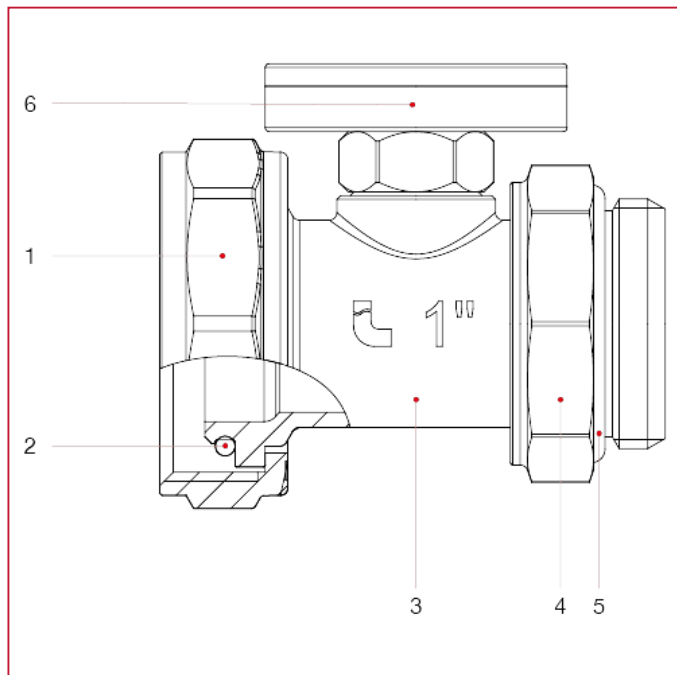

### МАТЕРИАЛЫ размер 1"

N.	ОПИСАНИЕ	КО Л.	МАТЕРИАЛ
1	Гайка	1	Никелированная латунь CW617N
2	Уплотнительное кольцо	1	БНК
3	Фитинг держателя термометра	1	Никелированная латунь CW617N
4	Гайка	1	Никелированная латунь CW617N
5	Уплотнительное кольцо	1	БНК
6	Термометр	1	Латунь CW614N

## МАТЕРИАЛЫ размер 1"1/4

N.	ОПИСАНИЕ	КО Л.	МАТЕРИАЛ
1	Гайка	1	Никелированная латунь CW617N
2	Уплотнительное кольцо	1	БНК
3	Фитинг держателя термометра	1	Никелированная латунь CW617N
4	Гайка	1	Никелированная латунь CW617N
5	Уплотнительное кольцо	1	БНК
6	Термометр	1	Латунь CW614N