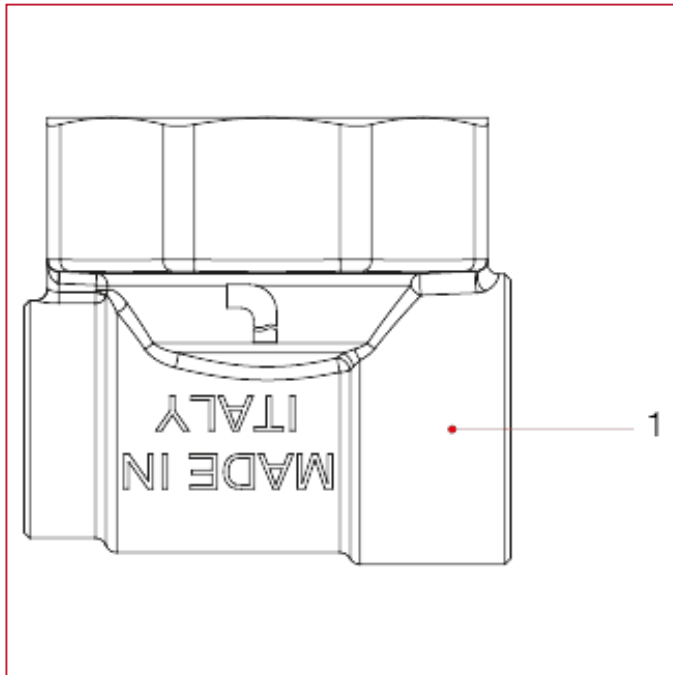

ACCESSORI PER COLLETTORI

491 Raccordo terminale femmina

MATERIALI

POS.	DESCRIZIONE	N.	MATERIALE
1	Corpo	1	Ottone nichelato CW617N