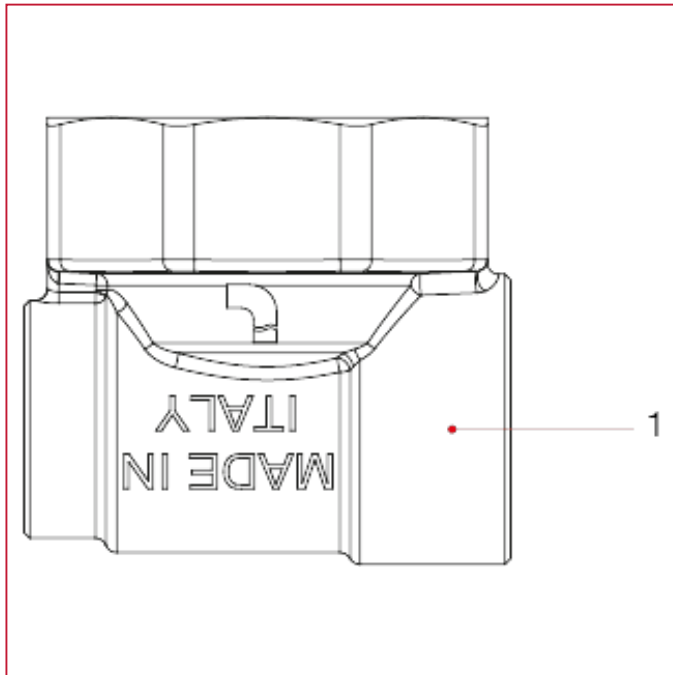

ACCESSOIRES POUR COLLECTEURS

491 Raccord terminal femelle

MATÉRIAUX

POS.	DESCRIPTION	Q.té	MATÉRIAU
1	Corps	1	Laiton nickelé CW617N