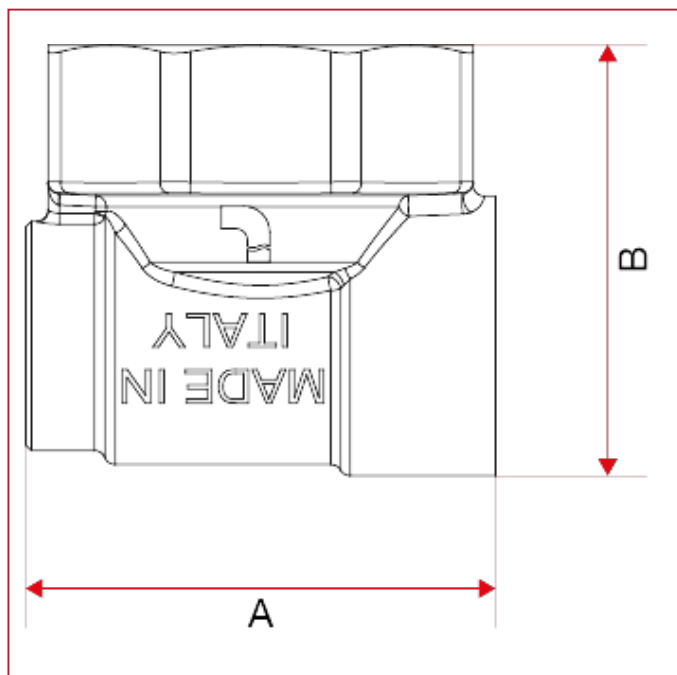

ПРИНАДЛЕЖНОСТИ ДЛЯ КОЛЛЕКТОРОВ

491 Концевой коллекторный фитинг ВР

ГАБАРИТНЫЕ РАЗМЕРЫ

	3/4"	1"
A	42	42
B	37,5	38,5
Kg/cm ² bar	10	10
LBS - psi	145	145