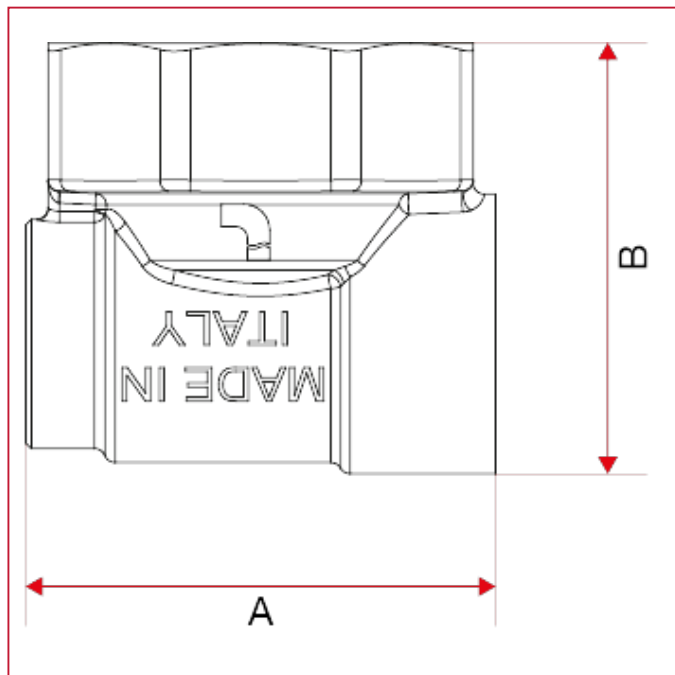

ACCESSORI PER COLLETTORI

491 Raccordo terminale femmina

INGOMBRI

	3/4"	1"
A	42	42
B	37,5	38,5
Kg/cm2 bar	10	10
LBS - psi	145	145