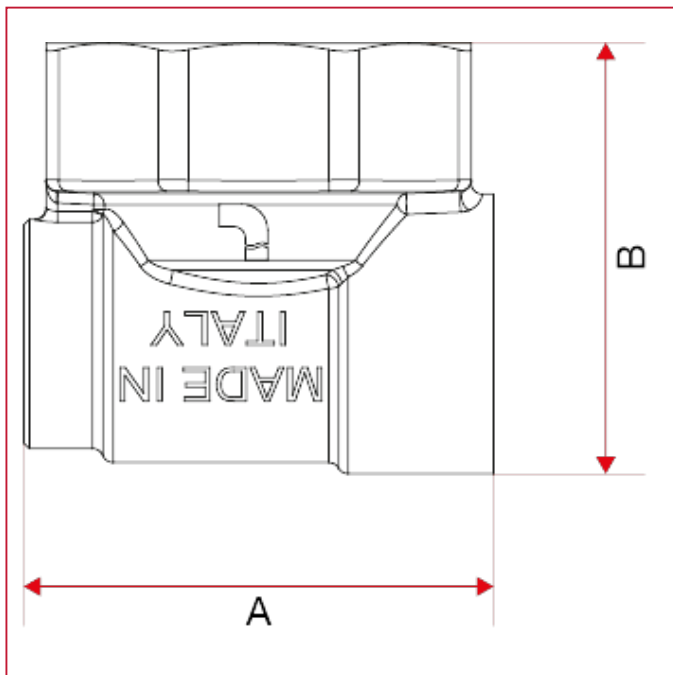

ACCESSOIRES POUR COLLECTEURS

491 Raccord terminal femelle

DIMENSIONS

	3/4"	1"
A	42	42
B	37,5	38,5
Kg/cm ² bar	10	10
LBS - psi	145	145