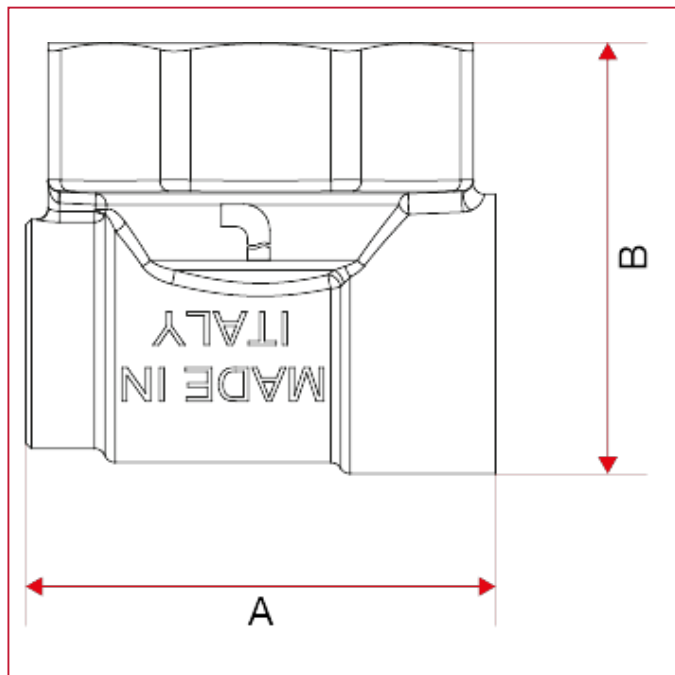

ACCESORIOS PARA COLECTORES

491 Racor terminal hembra

Dimensiones totales

	3/4"	1"
A	42	42
B	37,5	38,5
Kg/cm2 bar	10	10
LBS - psi	145	145