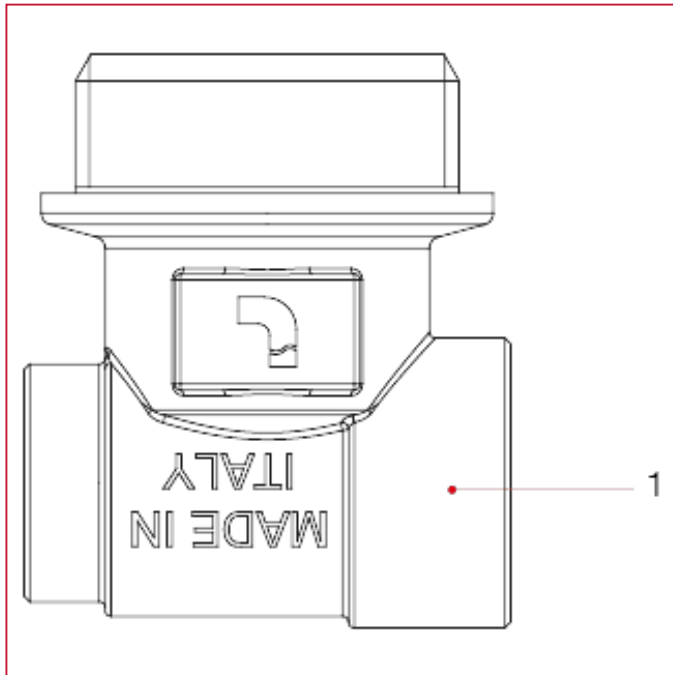

ACCESSORI PER COLLETTORI

490 Raccordo terminale maschio

MATERIALI

POS.	DESCRIZIONE	N.	MATERIALE
1	Corpo	1	Ottone nichelato CW617N