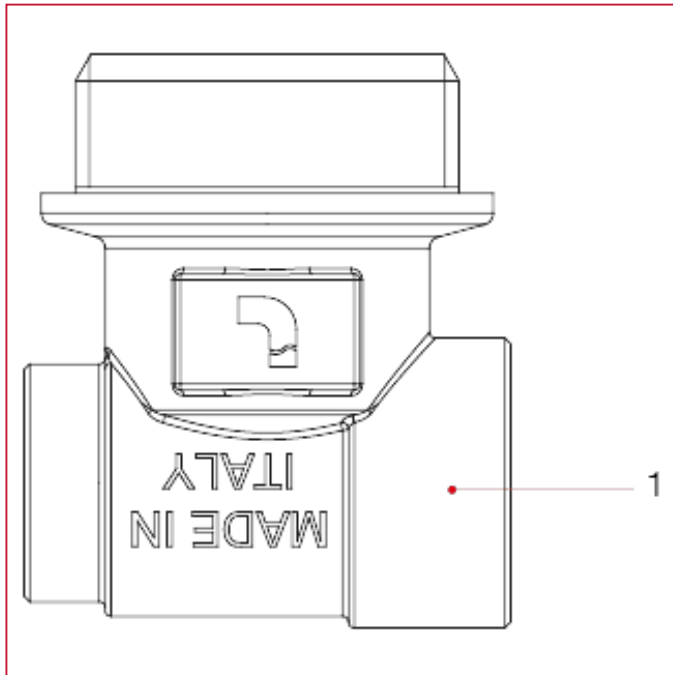

ACCESSOIRES POUR COLLECTEURS

490 Raccord terminal mâle

MATÉRIAUX

POS.	DESCRIPTION	Q.té	MATÉRIAU
1	Corps	1	Laiton nickelé CW617N