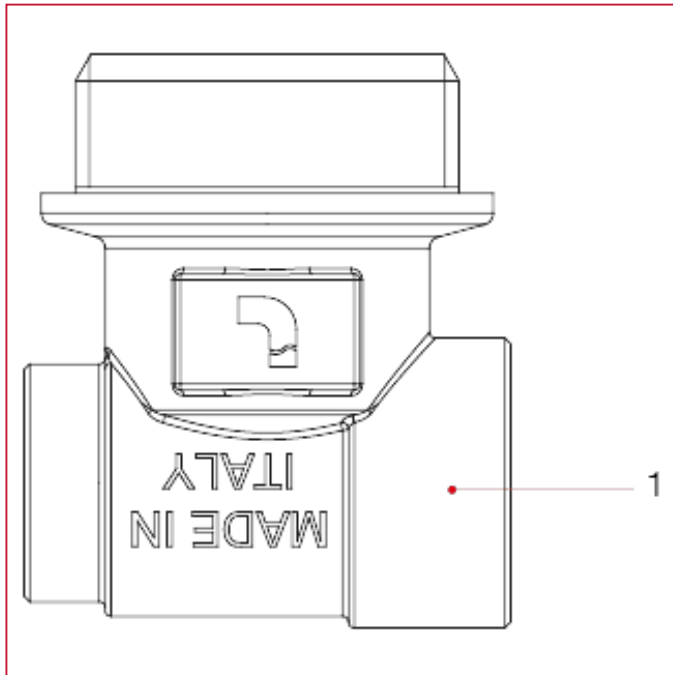

ACCESORIOS PARA COLECTORES

490 Racor terminal macho

MATERIALES

POS.	DESCRIPCIÓN	N.	MATERIAL
1	Cuerpo	1	Latón niquelado CW617N