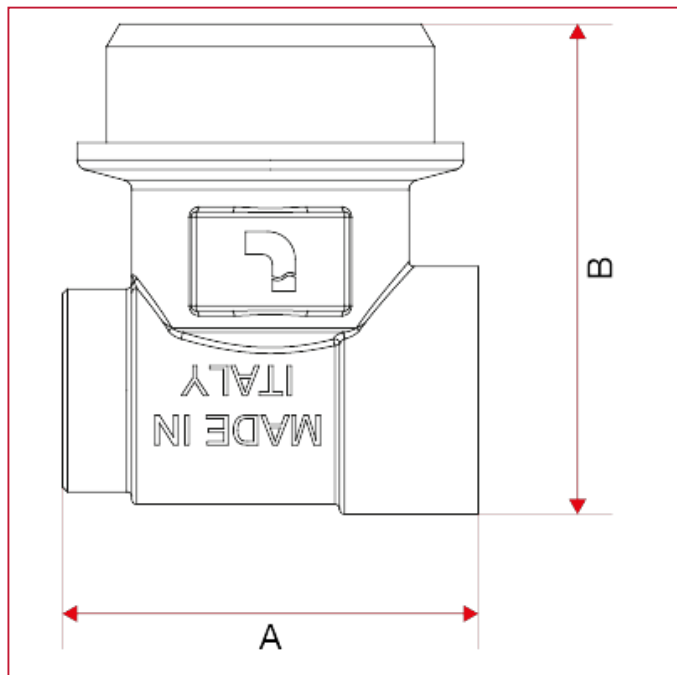

ПРИНАДЛЕЖНОСТИ ДЛЯ КОЛЛЕКТОРОВ

490 Концевой коллекторный фитинг НР

ГАБАРИТНЫЕ РАЗМЕРЫ

	3/4"	1"	1"1/4
A	42	42	50
B	47,5	49,5	50
Kg/cm ² bar	10	10	10
LBS - psi	145	145	145