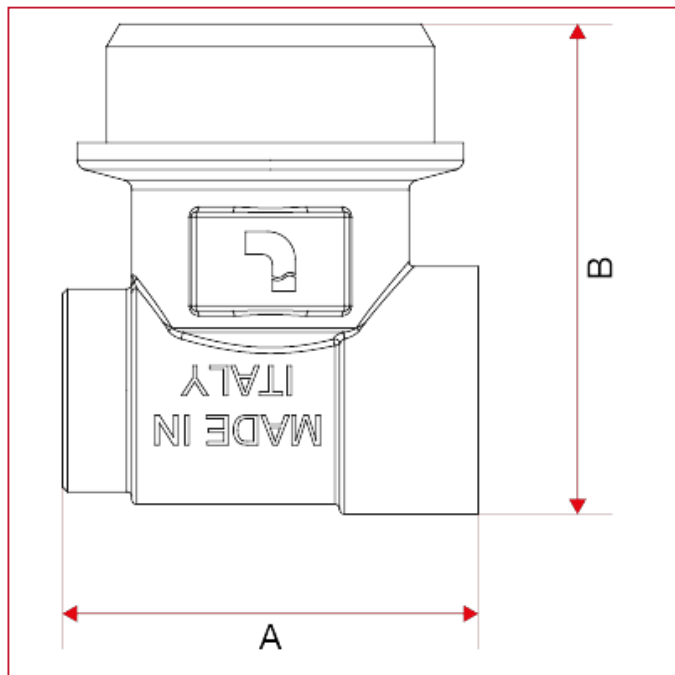

ACCESSOIRES POUR COLLECTEURS

490 Raccord terminal mâle

DIMENSIONS

| | 3/4" | 1" | 1"1/4 |
|------------|------|------|-------|
| A | 42 | 42 | 50 |
| B | 47,5 | 49,5 | 50 |
| Kg/cm2 bar | 10 | 10 | 10 |
| LBS - psi | 145 | 145 | 145 |