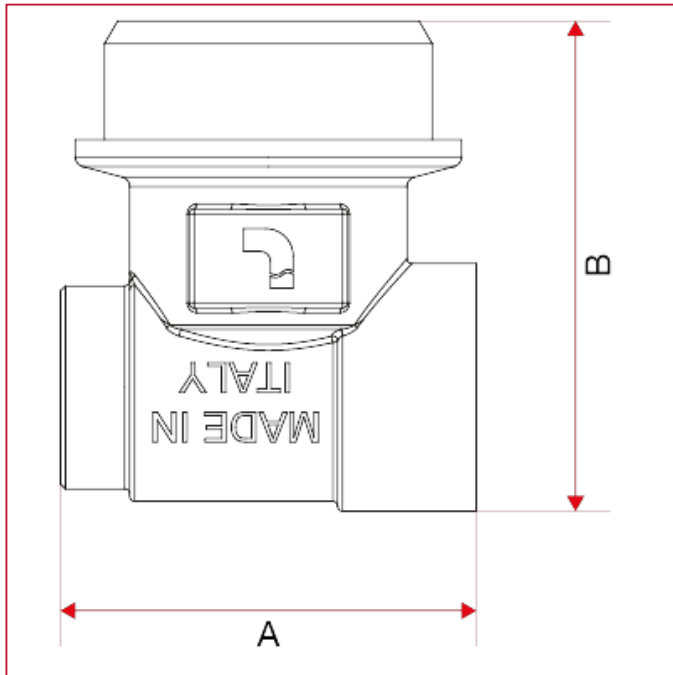

ACCESORIOS PARA COLECTORES

490 Racor terminal macho

Dimensiones totales

	3/4"	1"	1"1/4
A	42	42	50
B	47,5	49,5	50
Kg/cm2 bar	10	10	10
LBS - psi	145	145	145