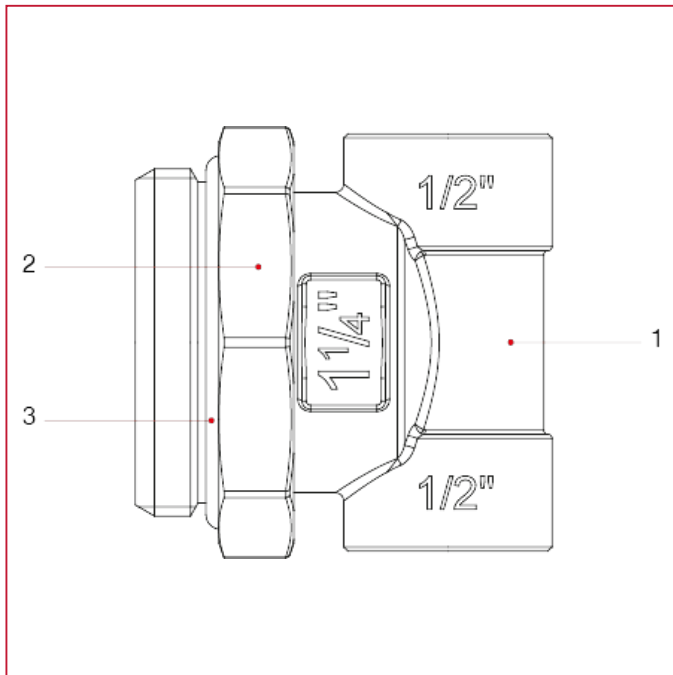

ACCESORIOS PARA COLECTORES

490S Racor terminal macho orientable

MATERIALES medida 1"

POS.	DESCRIPCIÓN	N.	MATERIAL
1	Cuerpo	1	Latón niquelado CW617N
2	Tuerca	1	Latón niquelado CW617N
3	Junta tórica	1	NBR

ACCESORIOS PARA COLECTORES

MATERIALES medida 1"1/4

POS.	DESCRIPCIÓN	N.	MATERIAL
1	Cuerpo	1	Latón niquelado CW617N
2	Tuerca	1	Latón niquelado CW617N
3	Junta tórica	1	NBR