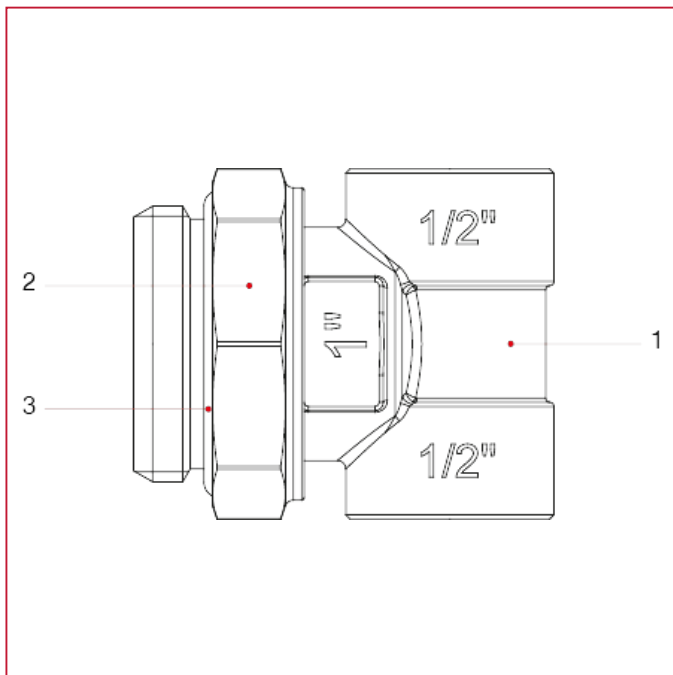

ACCESORIOS PARA COLECTORES

490S Racor terminal macho orientable

MATERIALES medida 1"

POS.	DESCRIPCIÓN	N.	MATERIAL
1	Cuerpo	1	Latón niquelado CW617N
2	Tuerca	1	Latón niquelado CW617N
3	Junta tórica	1	NBR

ACCESORIOS PARA COLECTORES

MATERIALES medida 1"1/4

POS.	DESCRIPCIÓN	N.	MATERIAL
1	Cuerpo	1	Latón niquelado CW617N
2	Tuerca	1	Latón niquelado CW617N
3	Junta tórica	1	NBR