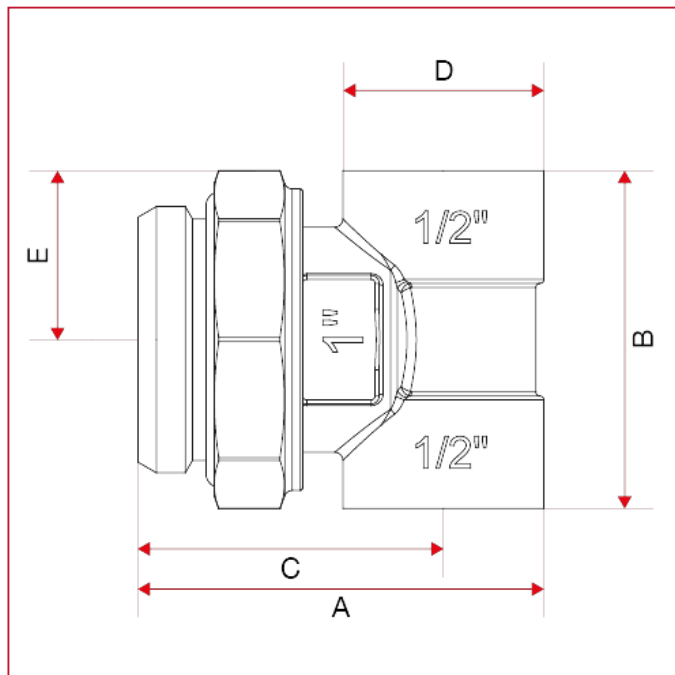

分水器配件

490S 分水器可调外牙连接尾件配件

总尺寸

	1"	1"1/4
A	50,5	50
B	42	50
C	38	37,5
D	25	25
E	21	25
Kg/cm ² bar	10	10
LBS - psi	145	145