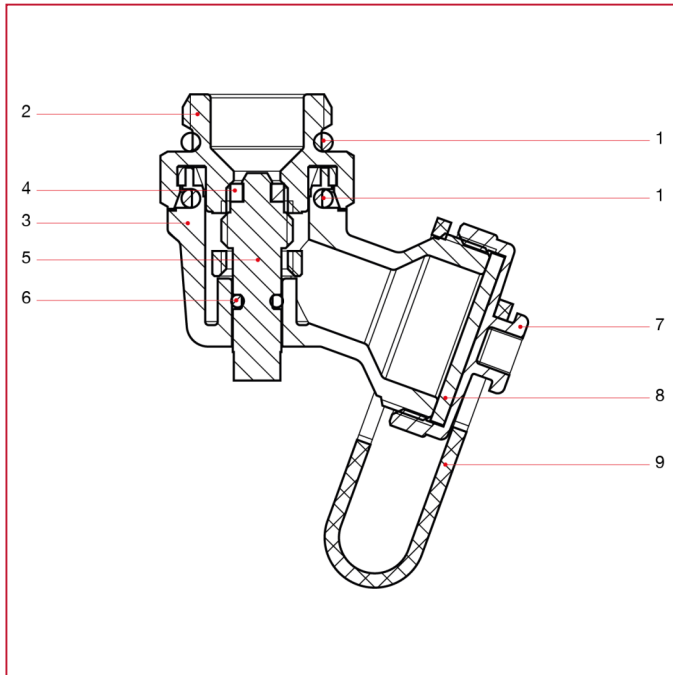

### 489SO Grifo de descarga orientable

#### MATERIALES

POS.	DESCRIPCIÓN	N.	MATERIAL
1	Junta tórica	2	EPDM
2	Cuerpo	1	Latón niquelado CW614N
3	Drenaje ajustable	1	Nylon
4	Anillo del obturador	1	PTFE
5	Obturador	1	Latón CW614N
6	Junta tórica	1	EPDM
7	Tapón	1	Latón niquelado CW617N
8	Junta	1	Elastómero
9	Cordón	1	Elastómero