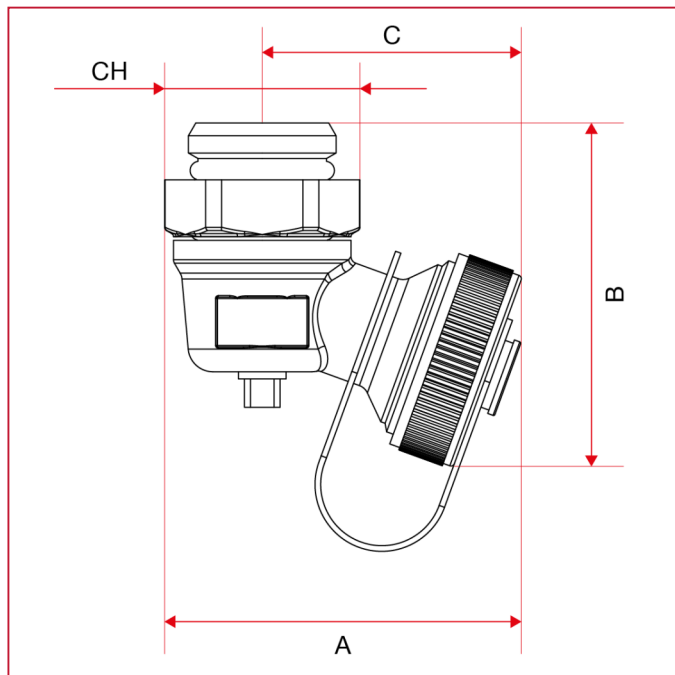

分水器配件

489SO 可调排水阀

总尺寸

	1/2"
A	51
B	48
C	38
CH	25
Kg/cm ² bar	10
LBS - psi	145