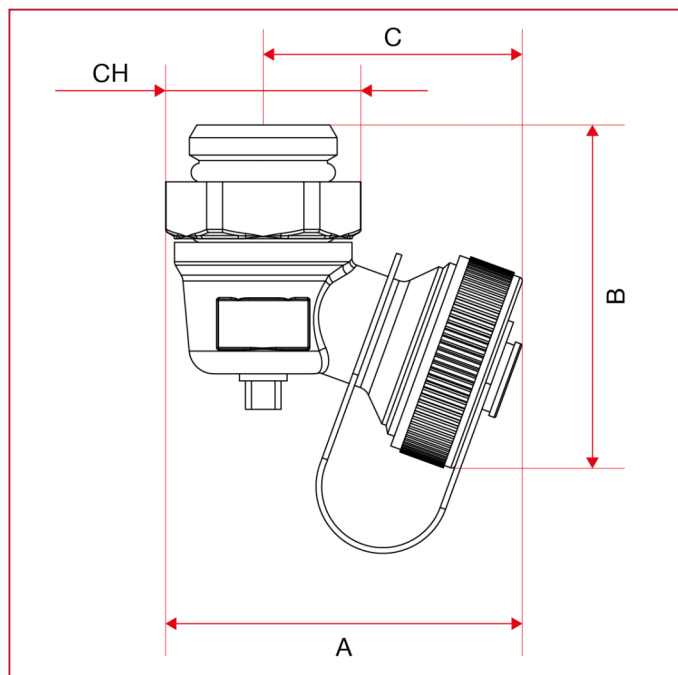

### **489SO** Rubinetto di scarico orientabile

#### INGOMBRI

	1/2"
A	51
B	48
C	38
CH	25
Kg/cm <sup>2</sup> bar	10
LBS - psi	145