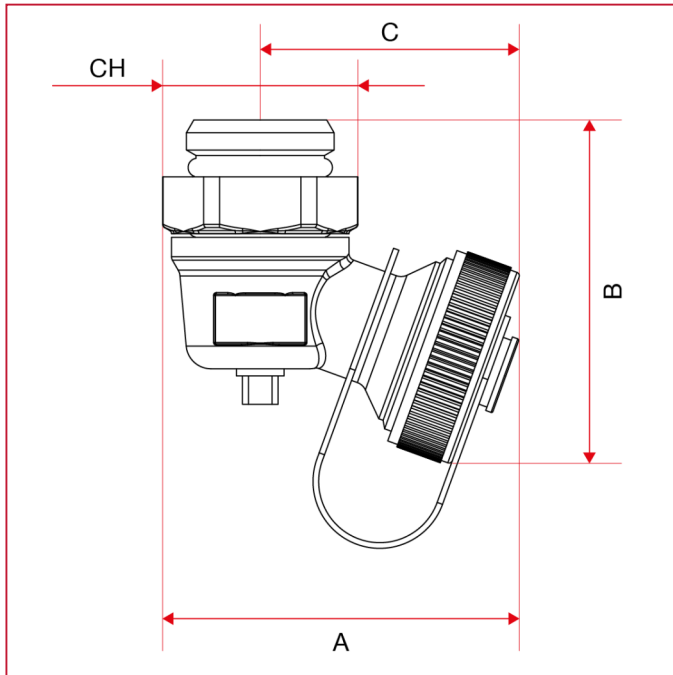

ACCESORIOS PARA COLECTORES

489SO Grifo de descarga orientable

Dimensiones totales

	1/2"
A	51
B	48
C	38
CH	25
Kg/cm2 bar	10
LBS - psi	145