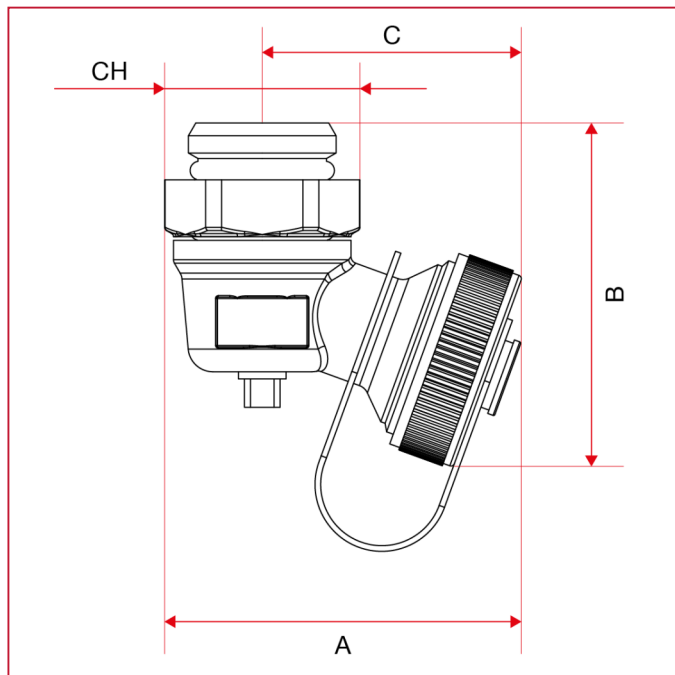

## 分水器配件

### 489SO 可调排水阀

#### 总尺寸

|                        | 1/2" |
|------------------------|------|
| A                      | 51   |
| B                      | 48   |
| C                      | 38   |
| CH                     | 25   |
| Kg/cm <sup>2</sup> bar | 10   |
| LBS - psi              | 145  |