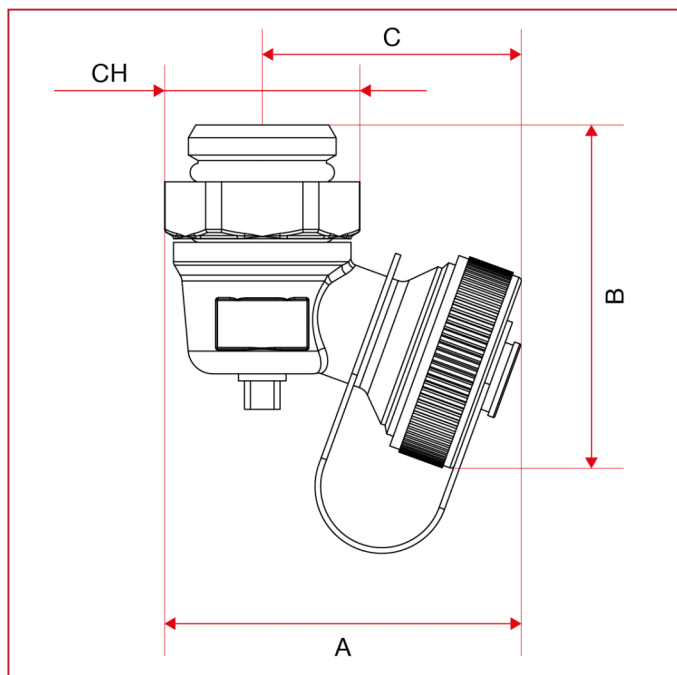

ACCESSORI PER COLLETTORI

489SO Rubinetto di scarico orientabile

INGOMBRI

	1/2"
A	51
B	48
C	38
CH	25
Kg/cm2 bar	10
LBS - psi	145