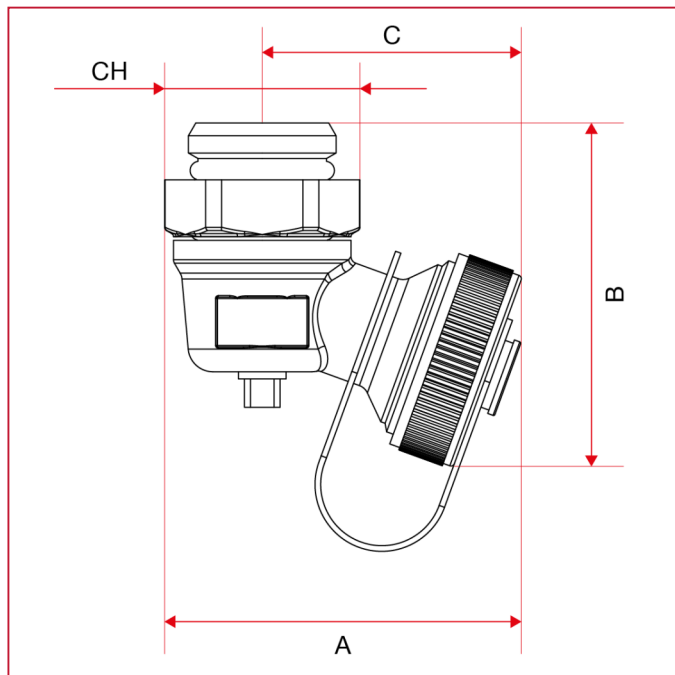

ACCESORIOS PARA COLECTORES

489SO Grifo de descarga orientable

Dimensiones totales

	1/2"
A	51
B	48
C	38
CH	25
Kg/cm2 bar	10
LBS - psi	145