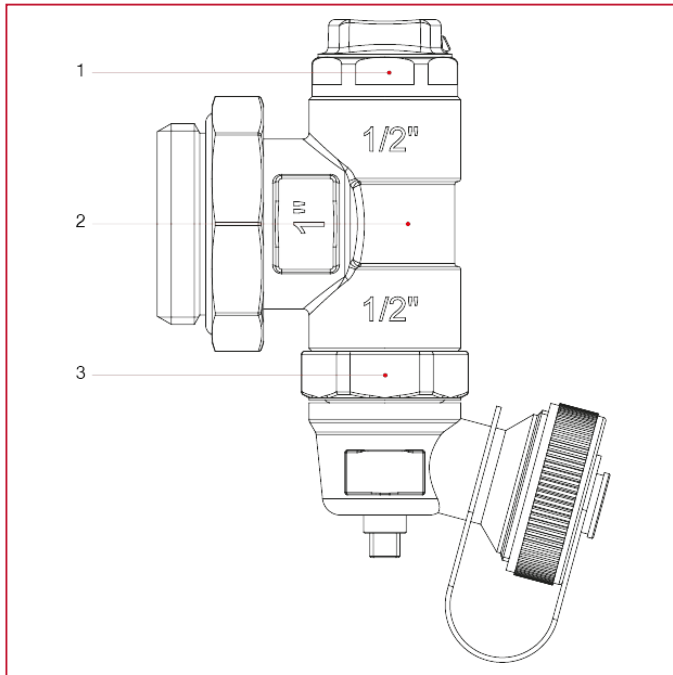

ACCESSOIRES POUR COLLECTEURS

489M Groupe terminal orientable de vidange et de purge manuel, nickelé

MATÉRIAUX

POS.	DESCRIPTION	N.	MATÉRIAU
1	Purgeur d'air orientable	1	Laiton nickelé CW614N
2	Raccord terminal mâle	1	Laiton nickelé CW617N
3	Robinet de vidange orientable	1	Laiton nickelé CW617N + Polymère orientable