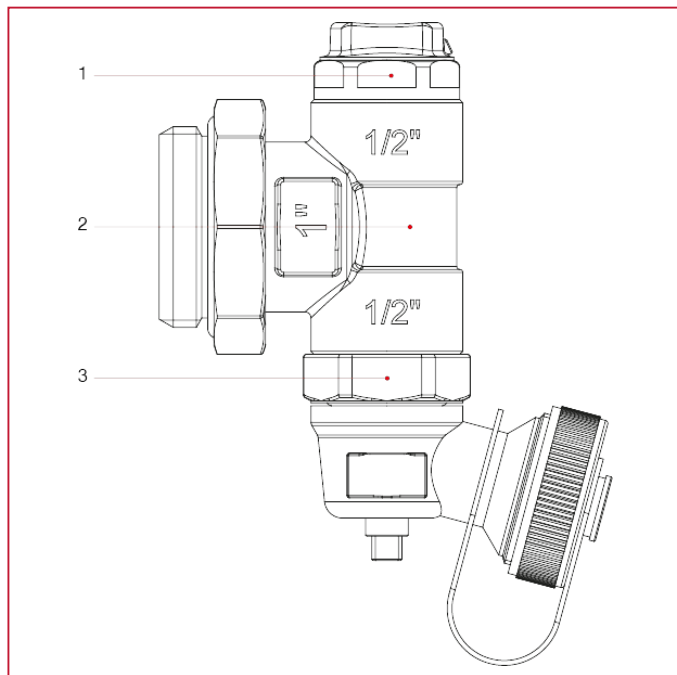

ПРИНАДЛЕЖНОСТИ ДЛЯ КОЛЛЕКТОРОВ

489M Регулируемый концевой фитинг с дренажным вентилем и ручным воздухоотводчиком

МАТЕРИАЛЫ

N.	ОПИСАНИЕ	КО Л.	МАТЕРИАЛ
1	Поворотный воздухоотводчик	1	Никелированная латунь CW614N
2	Концевой фитинг с наружной резьбой	1	Никелированная латунь CW617N
3	Поворотный сливной кран	1	Никелированная латунь CW617N + полимер