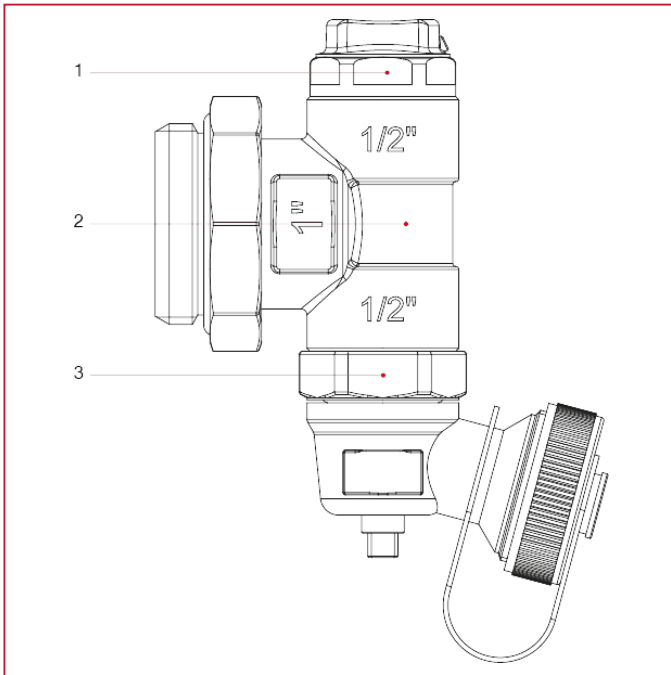

ACCESORIOS PARA COLECTORES

489M Grupo terminal orientable de descarga y purga manual, niquelado

MATERIALES

POS.	DESCRIPCIÓN	N.	MATERIAL
1	Válvula de escape de aire orientable	1	Latón niquelado CW614N
2	Racor terminal macho	1	Latón niquelado CW617N
3	Grifo de descarga orientable	1	Latón niquelado CW617N + Polímero